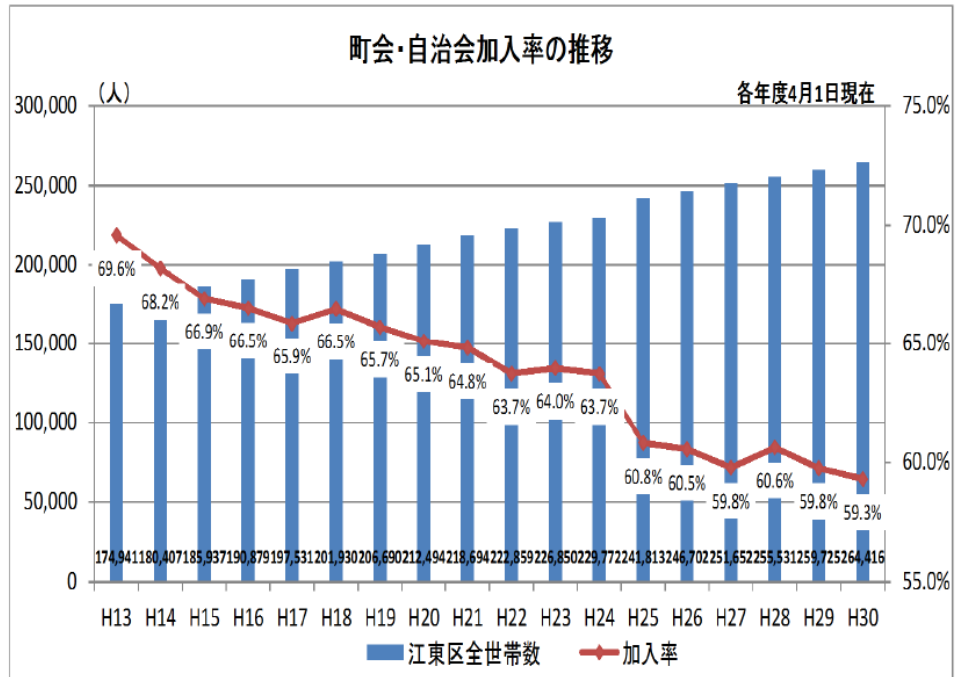

地区別加入率（30年度）

	白河	富岡	豊洲	小松橋	東陽	亀戸	大島	砂町	南砂	全体	
団体数	29	28	44	14	23	30	31	47	32	278	
会員世帯数	17,084	12,011	24,592	12,438	14,548	20,830	21,672	21,802	11,848	156,825	
増減	265	254	647	-2	491	34	-36	-41	-16	1,596	
世帯数	25,863	20,604	53,970	18,369	19,553	33,370	33,181	38,062	21,444	264,416	
加入率	66.1%	58.3%	45.6%	67.7%	74.4%	62.4%	65.3%	57.3%	55.3%	59.3%	
増減	-1.1%	0.3%	0.2%	-2.3%	-0.4%	-1.1%	-0.6%	-0.2%	-0.2%	-0.5%	
エリア	深川地区					城東地区					
会員数	80,673					76,152					156,825
世帯数	138,359					126,057					264,416
加入率	58.31%					60.41%					59.31%